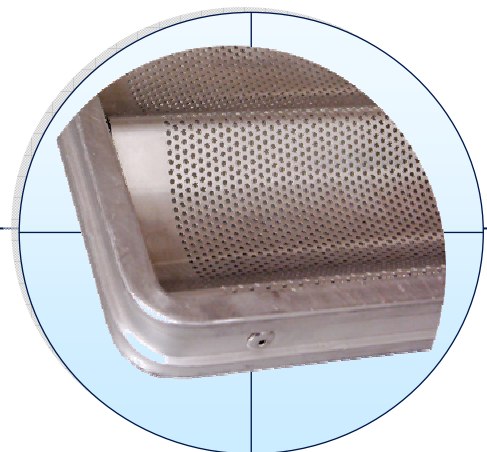

Bakery and pastry
equipment

Хлебопекарное и
кондитерское
оборудование

PANSYSTEM

Baking Trays with frame / Листы пекарские с усиленной рамой

Without coating or transparent silicone
Без покрытия или прозрачный силикон

With Teflon coating
С тефлоновым покрытием

With red rubber coating
С красным силиконовым покрытием

Special corrugation for breadsticks
Спец. рифление для хлебных палочек

Special corrugation for breadsticks
Спец. рифление для хлебных палочек

Новая система соединения и фиксации листа с рамой полностью решила проблему с заклепками, гарантирует превосходную механическую прочность пекарских листов, имеет преимущества в сроках и удобстве их эксплуатации. Площадь выпечки листов остается неизменной в сравнении с обычными листами. Зарегистрированный патент.

Flat trays without edges (2 ribbed sides)
Плоские листы без бортиков (2 рифлен.стороны)

Aluminized steel flat trays
Плоские листы из алюминизированной стали

Transparent silicone / Бесцветный силикон
Red or black rubber / Красный или черный прорезиненный силикон
Teflon DuPont SBS11 / Тефлон DuPont SBS11