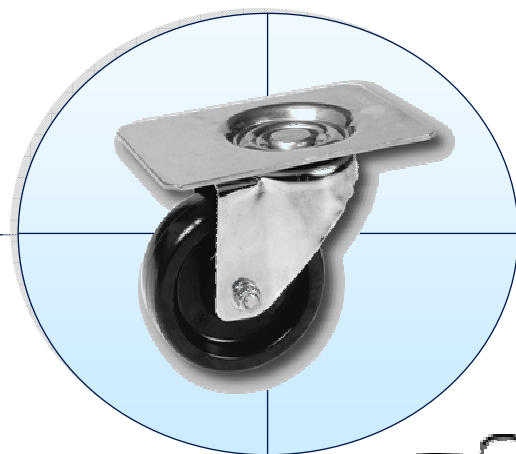

Flat trays without edges (2 ribbed sides)
Плоские листы без бортиков (2 рифлен.стороны)

Aluminized steel flat trays
Плоские листы из алюминизированной стали

Transparent silicone / Бесцветный силикон
Red or black rubber / Красный или черный прорезиненный силикон
Teflon DuPont SBS11 / Тефлон DuPont SBS11

Trolleys for carriage / storage
Тележки для транспортировки / хранения

Trolleys for rotary ovens
Тележки для ротационных печей

Новые сборно/разборные тележки Pansystem отличаются прочностью и простотой сборки. Обеспечивают компактность упаковки, позволяют сэкономить площадь и стоимость транспортировки

Wheels from special Termotex resin for high and low temperatures (+300 / -20 °C)
Колесики из специальной Termotex резины для высоких и низких температур (+300 / -20 °C)

Тележки любых размеров!
С учетом модели
Вашей печи!